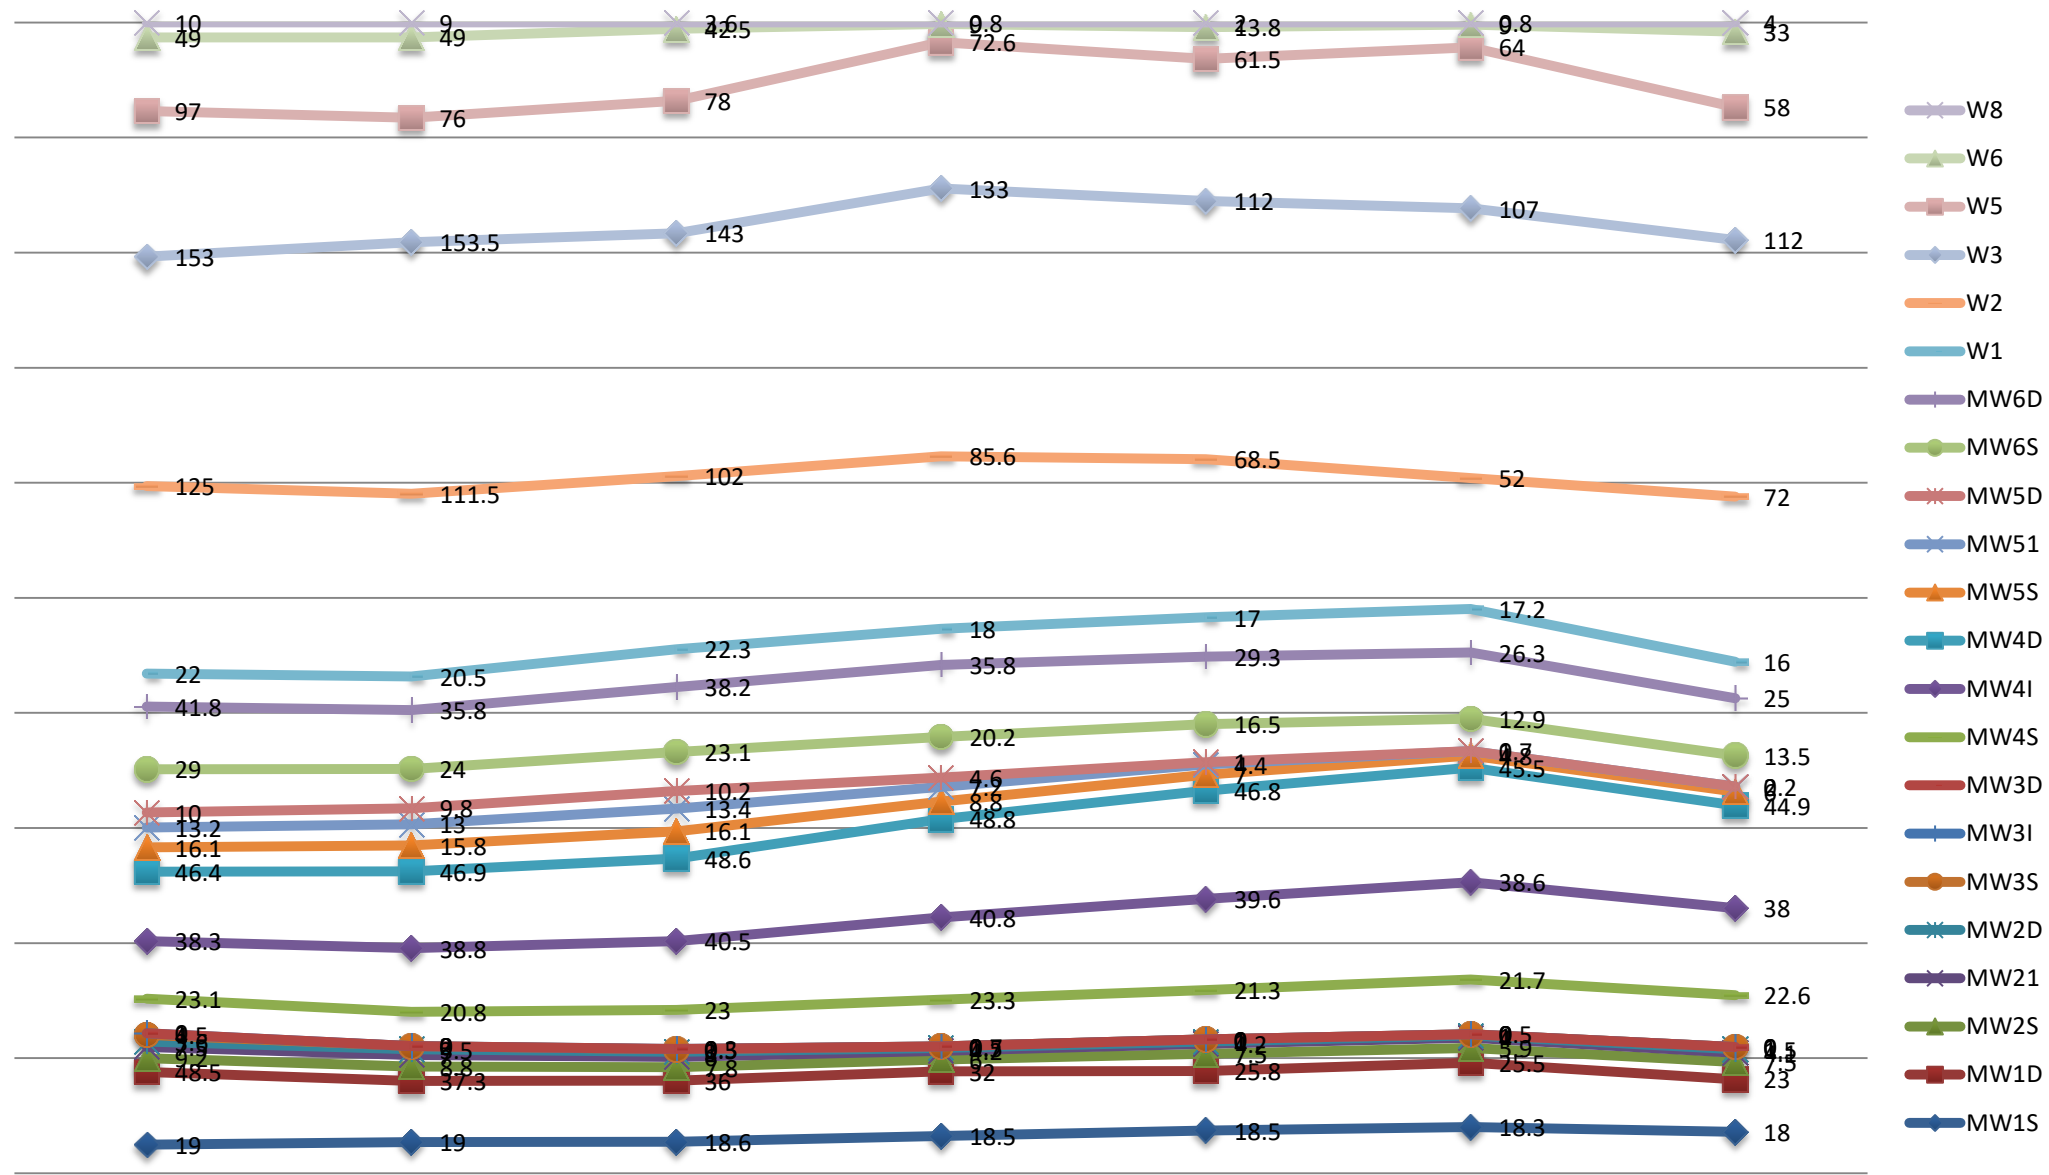

# Sierra Valley Basin Monitoring Well Reading

## April 2020

Jan. 2015 Baseline      4/1/2015      4/1/2016      4/1/2017      4/1/2018      4/1/2019      4/3/2020